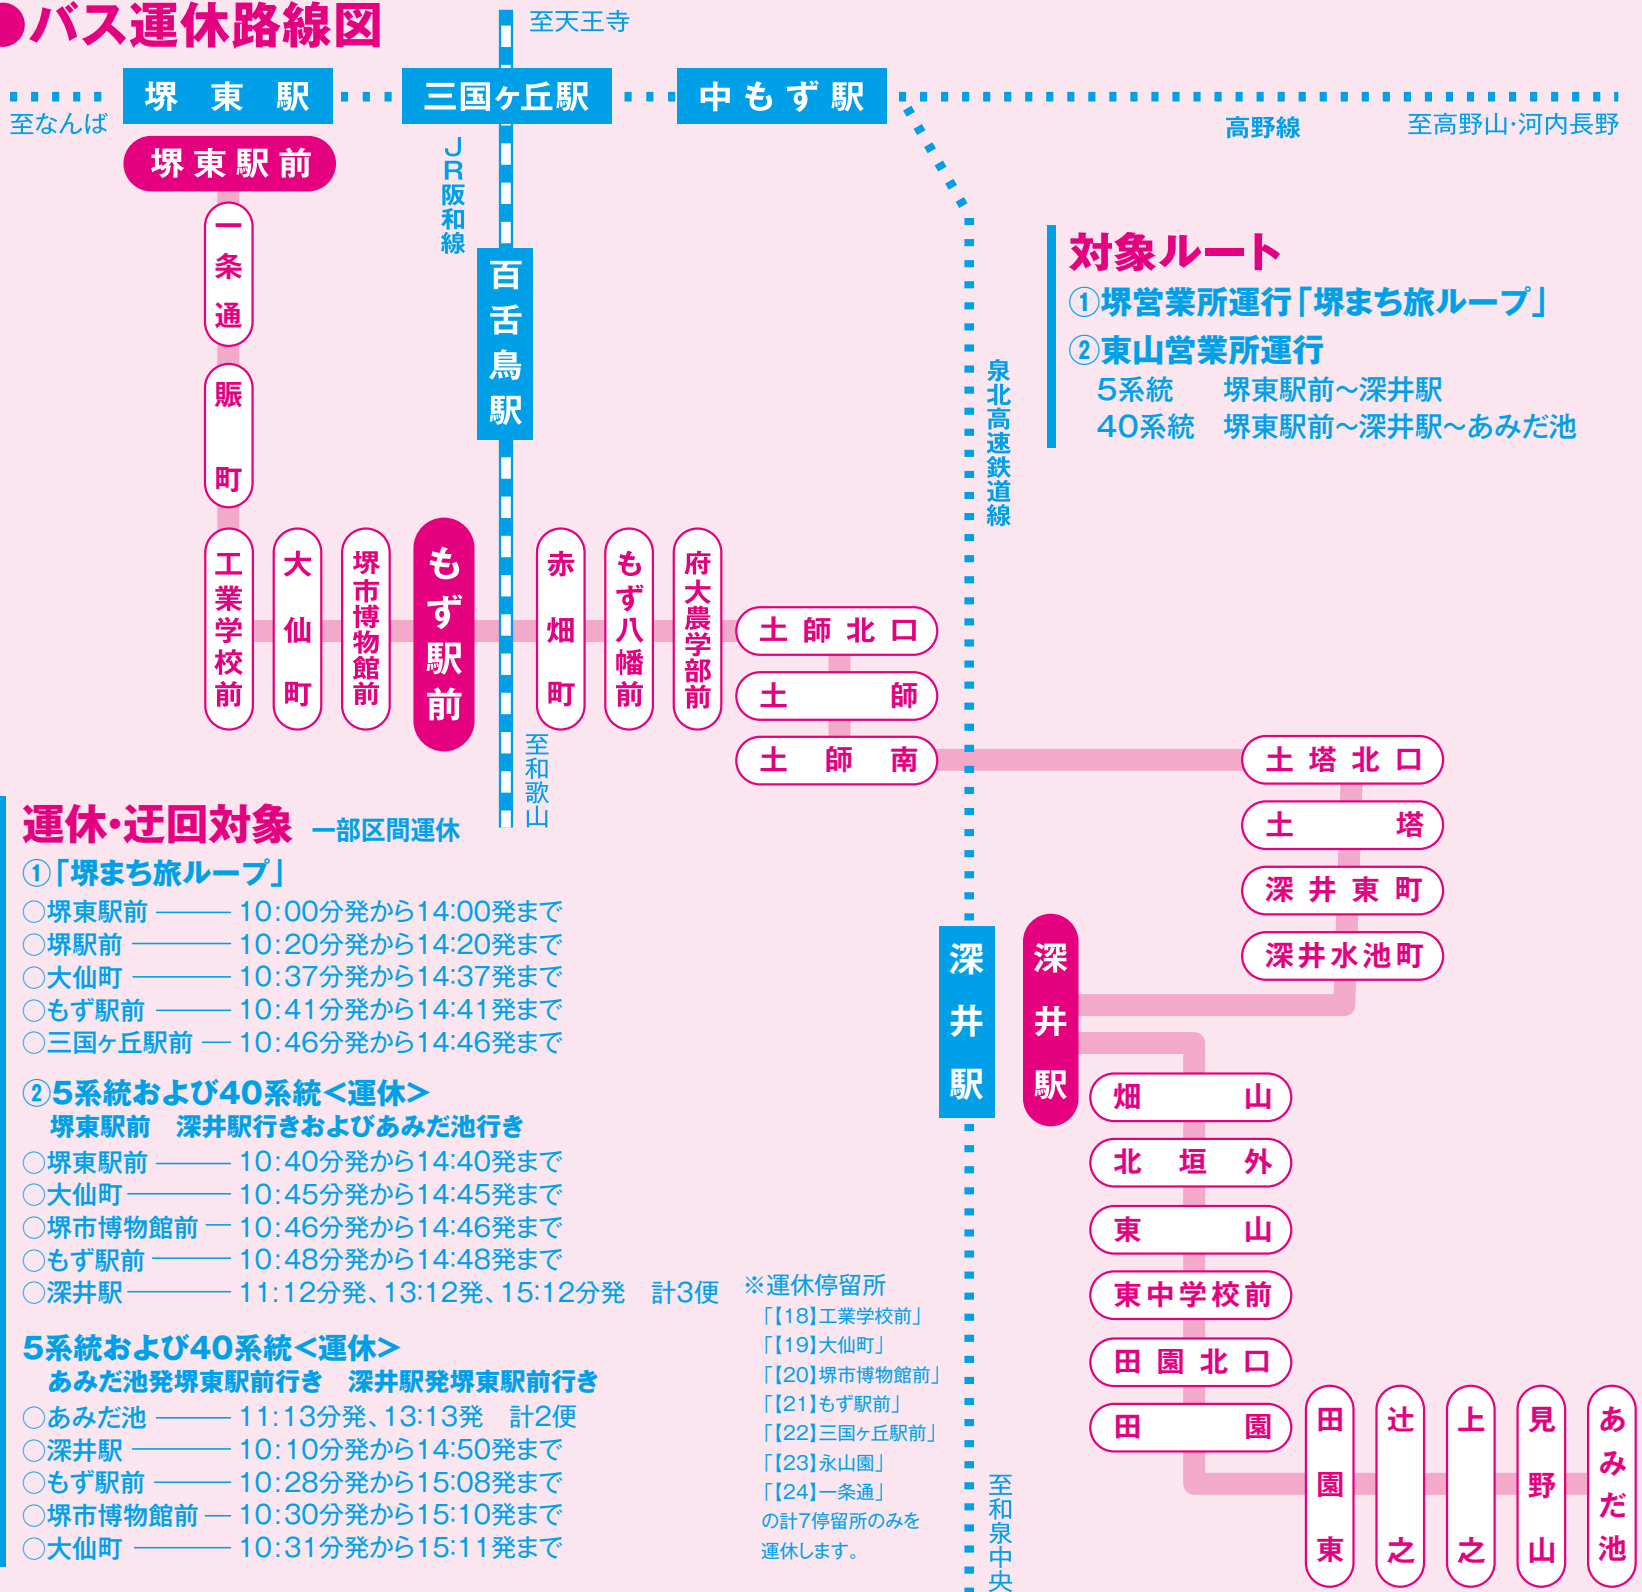

路線バス一部運休のお知らせ

運休日時:平成29年5月21日(日)

第20回ツアー・オブ・ジャパン堺ステージ開催にともなう交通規制により、下記の南海バス路線が一時運休となりますので、何卒御了承の上、ご協力お願い申し上げます。

●バス運休路線図

対象ルート

- ①堺営業所運行「堺まち旅ループ」
- ②東山営業所運行
 - 5系統 堺東駅前～深井駅
 - 40系統 堺東駅前～深井駅～あみだ池

運休・迂回対象 一部区間運休

①「堺まち旅ループ」

- 堺東駅前 —— 10:00分発から14:00発まで
- 堺駅前 —— 10:20分発から14:20発まで
- 大仙町 —— 10:37分発から14:37発まで
- もず駅前 —— 10:41分発から14:41発まで
- 三国ヶ丘駅前 —— 10:46分発から14:46発まで

②5系統および40系統<運休>

堺東駅前 深井駅行きおよびあみだ池行き

- 堺東駅前 —— 10:40分発から14:40発まで
- 大仙町 —— 10:45分発から14:45発まで
- 堺市博物館前 —— 10:46分発から14:46発まで
- もず駅前 —— 10:48分発から14:48発まで
- 深井駅 —— 11:12分発、13:12分発、15:12分発 計3便

5系統および40系統<運休>

あみだ池発堺東駅前行き 深井駅発堺東駅前行き

- あみだ池 —— 11:13分発、13:13分発 計2便
- 深井駅 —— 10:10分発から14:50発まで
- もず駅前 —— 10:28分発から15:08発まで
- 堺市博物館前 —— 10:30分発から15:10発まで
- 大仙町 —— 10:31分発から15:11発まで

※運休停留所
 〔18〕工業学校前
 〔19〕大仙町
 〔20〕堺市博物館前
 〔21〕もず駅前
 〔22〕三国ヶ丘駅前
 〔23〕永山園
 〔24〕一条通
 の計7停留所のみを運休します。